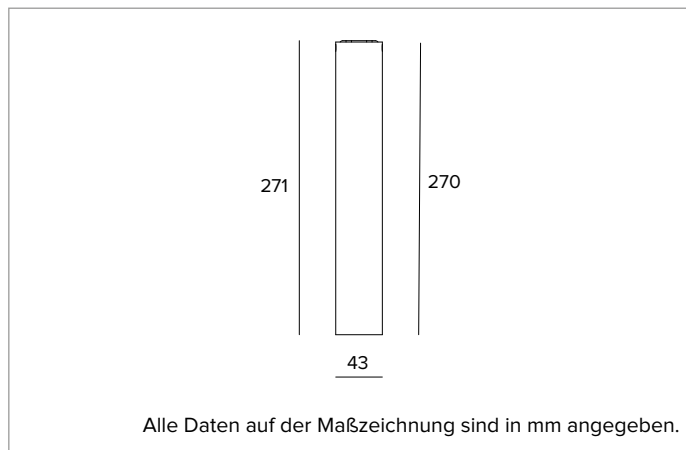

## Deckenleuchte für LED-Leuchtmittel mit direkter Lichtemission mit Netzspannung

	3000K	H(m)	D(m)	Emax(lx)		
	Ra90		18°			
	Fixture Power	8W	1	0.31	3815	
	Source Flux	889lm	2	0.62	954	
	Fixture Flux	563lm	3	0.93	424	
	Efficacy	71lm/W	4	1.24	238	
TS1955	Imax=4291cd/klm	Imax	3815cd	5	1.55	153